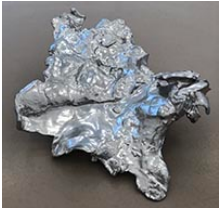

11

Guilty Marks (Japanese Silver), 2017/2018
Gesso, Leim, Pigment, Tinte, Öl, Blattsilber auf Leinwand / gesso, size, pigment, ink, oil, silver leaf on linen
43 x 35,5 cm

12

Spent Bullet (Lemon Gold), 2015/16
ABS Kunstharz, 18 Karat in einer Art Gelbgold/ ABS resin, 18 carat lemon gold

13

Spent Bullet (Mercedes Chartreuse 2018), 2015/18
ABS Kunstharz, Auto Lack / ABS resin, car paint
45 x 37 x 22 cm

14

Guilty Marks (Gravelrings), 2017
Gesso, Leim, Körperfarbe, Kies, Pigment, Tinte, Tintenentferner auf Leinwand / gesso, size, bodypaint, gravel, pigment, ink, ink remover on linen
78,5 x 60,5 cm

15

Spent Bullet (Aluminium II), 2015/16
ABS Kunstharz, Aluminiumfarbe / ABS resin, aluminium paint
57 x 52 x 15 cm

16

Guilty Marks (Tide Pool), 2017
Öl, Körperfarbe, Tintenentferner, Gesso, Leim, Pigment auf Leinwand / oil, bodypaint, inkremover, gesso, size, pigment on linen
43 x 35,5 cm