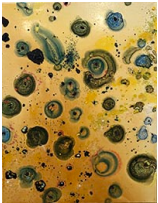

9

Spent Bullet (Toyota Blue 2004), 2015/16
ABS Kunstharz, Auto Lack / ABS resin, car paint
57 x 50 x 26 cm

10

Guilty Marks (Current), 2017
Gesso, Leim, Pigment, Körperfarbe, Tinte, Öl auf Leinwand / gesso, size, pigment, bodypaint, ink, oil on linen
78,5 x 60,5 cm
€ 15.100,-

11

Guilty Marks (Japanese Silver), 2017/2018
Gesso, Leim, Pigment, Tinte, Öl, Blattsilber auf Leinwand / gesso, size, pigment, ink, oil, silver leaf on linen
43 x 35,5 cm

12

Spent Bullet (Lemon Gold), 2015/16
ABS Kunstharz, 18 Karat in einer Art Gelbgold/ ABS resin, 18 carat lemon gold

13

Spent Bullet (Mercedes Chartreuse 2018), 2015/18
ABS Kunstharz, Auto Lack / ABS resin, car paint
45 x 37 x 22 cm

14

Guilty Marks (Gravelrings), 2017
Gesso, Leim, Körperfarbe, Kies, Pigment, Tinte, Tintenentferner auf Leinwand / gesso, size, bodypaint, gravel, pigment, ink, ink remover on linen
78,5 x 60,5 cm

15

Spent Bullet (Aluminium II), 2015/16
ABS Kunstharz, Aluminiumfarbe / ABS resin, aluminium paint
57 x 52 x 15 cm

16

Guilty Marks (Tide Pool), 2017
Öl, Körperfarbe, Tintenentferner, Gesso, Leim, Pigment auf Leinwand / oil, bodypaint, inkremover, gesso, size, pigment on linen
43 x 35,5 cm